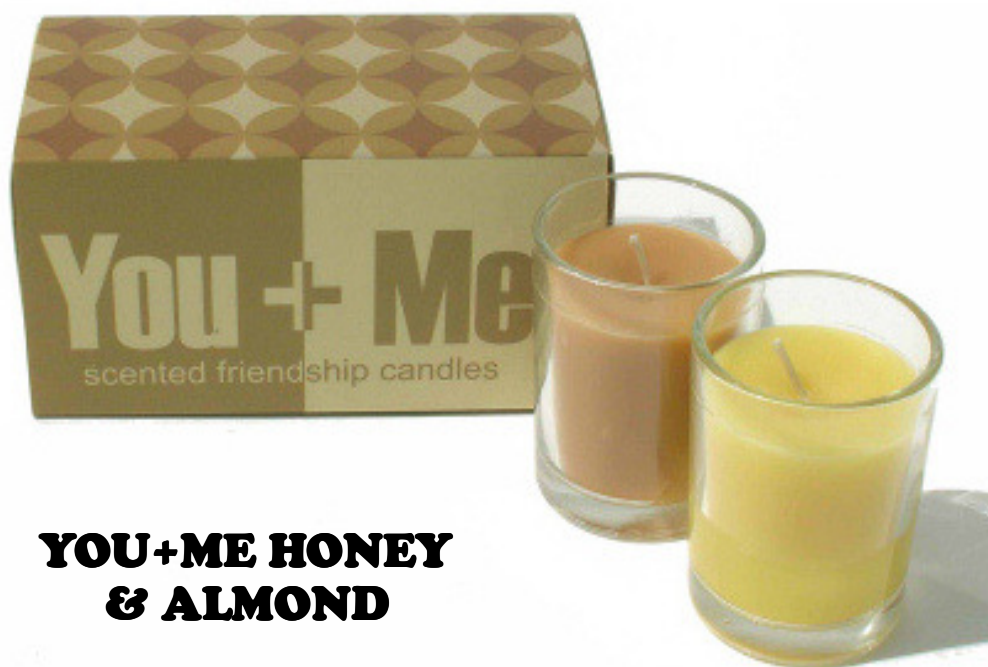

SETURI DE 2 LUMANARI

YOU+ME HONEY & ALMOND

"Prietenia inseamna un suflet in doua trupuri" spunea Aristotel. Candle Shop va prezinta setul de 2 lumanari YOU+ME. Va puteti bucura de ele individual sau le puteti imparti cu un prieten

YOU+ME ROSEMARY & MINT: arome de rozmarin si menta

YOU+ME CINNAMON & ORANGE: arome de scortisoara si portocale

YOU+ME HONEY & ALMOND: arome de miere si migdale

Dimensiunea unei lumanari :63x52mm.

Timp de ardere pentru fiecare lumanare: 18 ore

PRET: 45 Lei